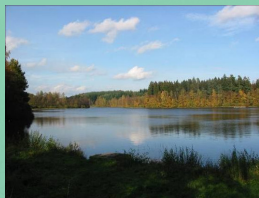

Les Epioux (Lacuisine)

Samedi 1er septembre 2018 à 16h30

Semi-marathon nature des Epioux

3 distances: 6.9 km, 12 km, 21.1 km

A 16h30, départ des 3 parcours :

* 6,9 km (4 € préinscrit - 6 € sur place)

* 12 km (5 € préinscrit - 7 € sur place)

* 21,1 km (8 € préinscrit - 10 € sur place)

Préinscriptions avant le 25 août par virement au numéro de compte de l'asbl "Dans les yeux d'Alice" BE89 0018 0139 5585

Communication : Nom-Prénom-H/F-Date de naissance-Distance

Marche possible sur les 3 parcours - départ entre 14h30 et 15h30 5€

Où? Au refuge du Ropieur (les Epioux)

A +- 4 km de Lacuisine direction Neufchâteau
prendre la route à gauche " Les Epioux 1 km "
le refuge se trouve à 300 m sur la droite.

Petite restauration, garderie

Orval, Gengoulf et Rulles

Organisation: ASBL Dans les yeux d'Alice

Renseignements: 0471.71.05.68 Paquot Sandrine

Mail : danslesyeuxdalice@gmail.com